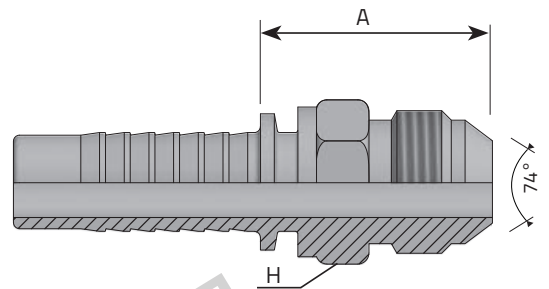

JIC 37° MALE (2)

MASCHIO JIC SV 37°
 MÂLE JIC CÔNE 37°
 AGJ 37° JIC AUSSENKONUS (UNF – GEWINDE)
 MACHO JIC CONO 37°(E)

Code	Tube		Thread		Dimensions		Pressure		
	D.N.	Hose	Diam	T	t/1"	H	A	Bar	Psi
	Inch		mm	Inch		mm	mm		
MJ1012	16	5/8"	10	1.1/16"	12	27	39.5	350	5076
MJ1210	20	3/4"	12	7/8"	14	27	37	350	5076
MJ1212	20	3/4"	12	1.1/16"	12	27	40.5	350	5076
MJ1214	20	3/4"	12	1.3/16"	12	32	41.5	280	4061
MJ1216	20	3/4"	12	1.5/16"	12	34	41.5	280	4061
MJ1612	25	1"	16	1.1/16"	12	32	41.5	280	4061
MJ1616	25	1"	16	1.5/16"	12	34	42.5	280	4061
MJ1620	25	1"	16	1.5/8"	12	42	45	280	4061
MJ2020	32	1.1/4"	20	1.5/8"	12	42	45.5	210	3046
MJ2024	32	1.1/4"	20	1.7/8"	12	50	52.5	140	2030
MJ2424	40	1.1/2"	24	1.7/8"	12	50	52.5	140	2030
MJ3232	50	2"	32	2.1/2"	12	65	62	105	1523